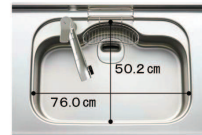

ベーシックウッド
<input type="checkbox"/>
U17D ディープウォルナット
N17D ナチュラルチェリー

■ 取手 ※取手もお選び頂けます。

<input type="checkbox"/>	<input type="checkbox"/>
E シルバー ショートノブ AE	D シルバー ショートノブ BD

■ ワークトップ ステンレス ■ シンク ステンレス

<input type="checkbox"/>	<input type="checkbox"/>
KA シルバー	ステンレス

ラクリーンシンク

※表示寸法は内寸法です。深さ約18cm
※水栓の位置は左右が選べます。

汚れが気になる継ぎ目や排水口も、サツとお掃除。水ハネ音が静かな静音設計。まな板スタンド付

排水口のリングをなくし、内側もステンレスで仕上げているので、お手入れが簡単です。

シンク用キャビネット

スライドストッカー

足元の収納スペースもしっかり確保。ケコミ部分にもたっぷり収納。

包丁差し