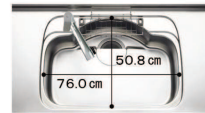

キッチンプラン |型2550

NEW Shiera システムキッチン シェラ

|型 本体間口255cm SWKJKH

調理しやすく、収納しやすく、そして美しく。
選ばれる上質〈シェラ〉。

写真はイメージです。
見取り内容とは異なりますので、ご注意ください。

■ 扉カラー グループ3

■ ワークトップ ステンレス ■ シンク ステンレス

センターポケットシンク

※表示寸法は内寸法です。深さ約21.5cm
※水栓の位置は左右が選べます。

排水口は
ステンレス製

大きな鍋も洗いやすいセンターポケット形状。水ハネ音が静かな静音設計。

排水口付近に段差を付けているので、排水口の上に鍋を置いてもスムーズに排水します。

シンク用キャビネット

スライドストッカー

足元の収納スペースもしっかり確保。ケコミ部分にもたっぷり収納。

包丁差し