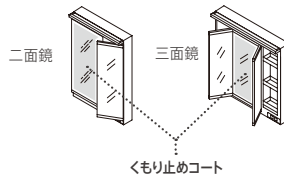

エコミラー

鏡にくもり止めコートをはどこした、ヒーター・電気を使わないエコ仕様。オン・オフの手間がなく、くもりがとれるまで待つ必要もありません。

詳細 ● P.11

※注意事項 ● P.213