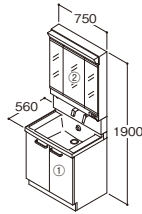

※ **注1**は受注生産品です。納期は約1週間(大型連休除く)かかります。

間口 **750** mm

扉カラー／バナシェホワイト(W)
水栓金具／エアインスウィング水栓

- ①洗面化粧台(750mm) LDSWB075BAGEN1W ¥150,900
- ②三面鏡(ベーシックLED照明・エコミラー) LMWB075A3GEC2G ¥120,400

セット価格 **¥271,300**

は写真セット価格

扉カラー別セット価格	A ¥251,500	W・P・B・J・C・M ¥271,300	F・H・L・Y ¥290,900

※品番末尾の青文字は色番を示します。※扉カラー名称 ● P.129