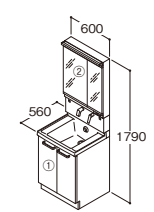

間口 **600** mm

扉カラー／オプティホワイト(F)
水栓金具／エアインスウィング水栓

- ①洗面化粧台(600mm) LDSWB060BAGEN1F **注1** ¥158,400
- ②二面鏡(ワイドLED照明・エコミラー・高さ1800mm対応) LMWB060B2GLC2G ¥107,500

セット価格 **¥265,900**

〈別売品〉洗濯機パン(740mm) PWSP74J2W ¥26,100

は写真セット価格

扉カラー別セット価格	A ¥226,500	W・P・B・J・C・M ¥246,300	F・H・L・Y ¥265,900

※品番末尾の青文字は色番を示します。※扉カラー名称 ● P.129

表示価格は税抜き価格です。