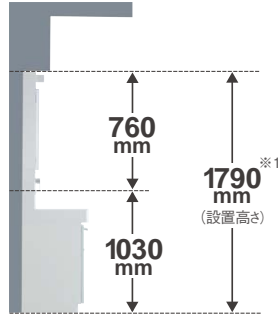

※1 洗面化粧台高さ750mmの場合は、鏡上全高1740mmになります。