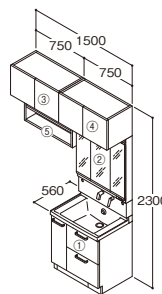

間口 **900** mm

扉カラー／ヘアホワイトウッド(H)
水栓金具／エアインスウィング水栓

- ①洗面化粧台(750mm・体重計収納搭載) LDSWB075BJJEN1H [注1通] ¥221,900
- ②スウィング三面鏡(ワイドLED照明・エコミラー) LMWB075A3SLC2G ¥155,200

小計 **¥377,100**

- ③トールキャビネット(150mm) LTSWB015BNL1H [注1通] ¥122,600

セット価格 **¥499,700**

扉カラー別セット価格   は写真セット価格

扉カラー※	セット価格
A	¥431,200
W・P・B・J・C・M	¥462,600
F・H・L・Y	¥499,700

※品番末尾の青文字は色番を示します。
※扉カラー名称 ● P.129