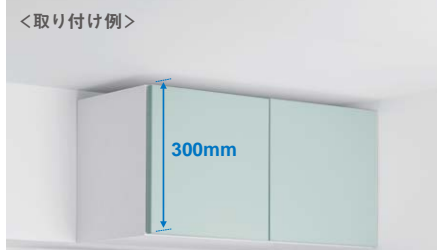

※図はLタイプ
●プッシュラッチ仕様

リモデルアイテム (業者様向け)

梁があっても納めやすい

高さ1800mmに対応する化粧鏡を品揃え。低い天井や梁がある集合住宅などでも、特別な工事をすることなくかんたんにリモデルできます。

※1 洗面化粧台高さ750mmの場合は、鏡上全高1740mmになります。

天井が低くても納めやすい

リモデル用ウォールキャビネットの高さは2サイズから選べます。ムダなすき間をつくらず、今お住まいの空間にぴったりあわせられます。