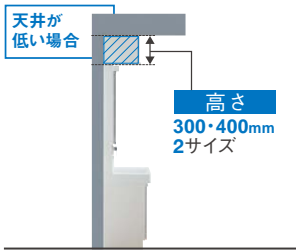

※図はLタイプ
●プッシュラッチ仕様

リモデルアイテム (業者様向け)

梁があっても納めやすい

高さ1800mmに対応する化粧鏡を品揃え。低い天井や梁がある集合住宅などでも、特別な工事をすることなくかんたんにリモデルできます。

※1 洗面化粧台高さ750mmの場合は、鏡上全高1740mmになります。

天井が低くても納めやすい

リモデル用ウォールキャビネットの高さは2サイズから選べます。ムダなすき間をつくらず、今お住まいの空間にぴったりあわせられます。

配管作業がしやすい

点検口は、既設の排水口への接続がしやすい大きさ。接続部分を目視確認できて安心です。

※リモデル前の洗面化粧台によっては、既設の排水口を利用できない場合があります。詳しくは工事業者様にご確認ください。

既設の排水口が排水取り出し位置とずれていても、かんたんに施工可能。配管の移動が難しいマンションもおまかせ。(体重計収納搭載キャビネットの場合を除く)

※排水用リモデルユニットL052を使用。