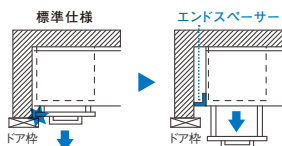

リモデルアイテム (業者様向け)

梁があっても納めやすい

高さ1800mmに対応する化粧鏡を品揃え。低い天井や梁がある集合住宅などでも、特別な工事をすることなくかんたんにリモデルできます。

※1 洗面化粧台高さ750mmの場合は、鏡上全高1740mmになります。

天井が低くても納めやすい

リモデル用ウォールキャビネットの高さは2サイズから選べます。ムダなすき間をつくらず、今お住まいの空間にぴったりあわせられます。

配管作業がしやすい

点検口は、既設の排水口への接続がしやすい大きさ。接続部分を目視確認できて安心です。

※リモデル前の洗面化粧台によっては、既設の排水口を利用できない場合があります。詳しくは工事業者様にご確認ください。

既設の排水口が排水取り出し位置とずれていても、かんたんに施工可能。配管の移動が難しいマンションもおまかせ。(体重計収納搭載キャビネットの場合を除く)

※排水用リモデルユニットL052を使用。

対応範囲について ▶ P.190

引き出しがドア枠にぶつかるのを防止

※洗面化粧台用エンドスペーサーは、すき間埋めスペーサーとしてもご利用いただけます。

引き出しがドア枠にぶつかって、開かなくなることがを防ぐエンドスペーサーをご用意しています。(洗面化粧台用ドア枠15mmまで対応できます)

天井とのすき間をなくしてすっきり

キャビネットと天井のすき間を埋める天井フィラーをご用意しています。(30~200mmの間で調整できます)