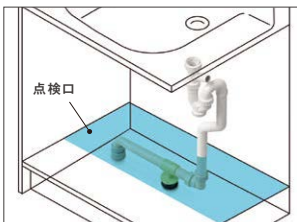

※図はLタイプ
●プッシュラッチ仕様

リモデルアイテム (業者様向け)

梁があっても納めやすい

高さ1800mmに対応する化粧鏡を品揃え。低い天井や梁がある集合住宅などでも、特別な工事をすることなくかんたんにリモデルできます。

※1 洗面化粧台高さ750mmの場合は、鏡上全高1740mmになります。

天井が低くても納めやすい

リモデル用ウォールキャビネットの高さは2サイズから選べます。ムダなすき間をつくらず、今お住まいの空間にぴったりあわせられます。

配管作業がしやすい

点検口は、既設の排水口への接続がしやすい大きさ。接続部分を目視確認できて安心です。

※リモデル前の洗面化粧台によっては、既設の排水口を利用できない場合があります。詳しくは工事業者様にご確認ください。

既設の排水口が排水取り出し位置とずれていても、かんたんに施工可能。配管の移動が難しいマンションもおまかせ。(体重計収納搭載キャビネットの場合を除く)

※排水用リモデルユニットL052を使用。