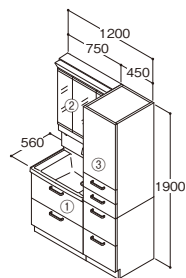

SAQUA

間口 1200 mm

扉カラー／ロイダルブラウン(M)
水栓金具／エアインスウィング水栓

①洗面化粧台(750mm) LDSWB075BCGEN1M ¥210,000
②三面鏡(ベーシックLED照明・エコミラー) LMWB075A3GEC2G ¥120,400

小計 ¥330,400

③トールキャビネット(450mm) LTSWB045BNR1M ¥128,400

セット価格 ¥458,800

扉カラー別セット価格 は写真セット価格

扉カラー*	セット価格
A	¥421,500
W・P・B・J・C・M	¥458,800
F・H・L・Y	¥495,900

※品番末尾の青文字は色番を示します。

※扉カラー名称 ● P.129

サクア

間口 750 mm

扉カラー／ミルベージュ(J)
水栓金具／エアインスウィング水栓

①洗面化粧台(750mm)「きれい除菌水」搭載 LDSWB075BDGJN1J ¥275,800

②スウィング三面鏡(ワイドLED照明・エコミラー) LMWB075A3SLC2G ¥155,200

セット価格 ¥431,000

〈別売品〉洗濯機パン(740mm) PWSP74J2W ¥26,100

扉カラー別セット価格 は写真セット価格

扉カラー*	セット価格
A	¥411,200
W・P・B・J・C・M	¥431,000
F・H・L・Y	¥450,600

※品番末尾の青文字は色番を示します。

※扉カラー名称 ● P.129