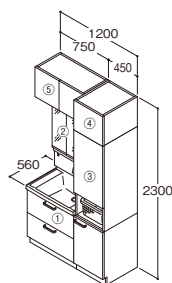

間口 **1200** mm

扉カラー／ベルベライトウッド(L)
水栓金具／エアインスウィング水栓

①洗面化粧台(750mm)	LDSWB075BCGEN1L 注1選	¥229,600
②スウィング三面鏡(ワイドLED照明・エコミラー)	LMWB075A3SLC2G	¥155,200

小計 **¥384,800**

③トールキャビネットランドリータイプ(450mm)	LTSWB045BCR1L 注1選	¥155,300
④トール用ウォールキャビネット(450mm)	LWWB045ATR1L 注1選	¥37,300
⑤リモデル用ウォールキャビネット(750mm)	LWWB075ANA1L 注1選	¥52,500

セット価格 **¥629,900**

〈別売品〉洗濯機パン(740mm)	PWSP74J2W	¥26,100

扉カラー別セット価格 は写真セット価格

扉カラー*	セット価格
A	¥525,100
W・P・B・J・C・M	¥574,700
F・H・L・Y	¥629,900

※品番末尾の青文字は色番を示します。
※扉カラー名称▶P.129