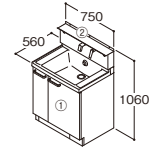

間口 **750** mm

扉カラー／バナシェピンク(P)
水栓金具／エアインスウィング水栓

- ①洗面化粧台(750mm・体重計収納搭載) LDSWB075BJJEN1P ¥202,300
- ②化粧棚 LCWB075GGG1G ¥16,400

セット価格 **¥218,700**

は写真セット価格

扉カラー別セット価格	A ¥198,900	W・P・B・J・C・M ¥218,700	F・H・L・Y ¥238,300

※品番末尾の青文字は色番を示します。※扉カラー名称 ● P.129

サ
ク
ア