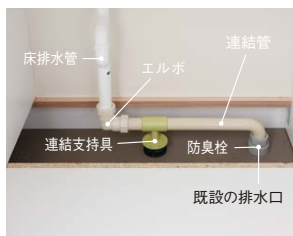

※図はLタイプ
●プッシュラッチ仕様

リモデルアイテム (業者様向け)

梁があっても納めやすい

高さ1800mmに対応する化粧鏡を品揃え。低い天井や梁がある集合住宅などでも、特別な工事をすることなくかんたんにリモデルできます。

※1 洗面化粧台高さ750mmの場合は、鏡上全高1740mmになります。

天井が低くても納めやすい

リモデル用ウォールキャビネットの高さは2サイズから選べます。ムダなすき間をつくらず、今お住まいの空間にぴったりあわせられます。

配管作業がしやすい

点検口は、既設の排水口への接続がしやすい大きさ。接続部分を目視確認できて安心です。

※リモデル前の洗面化粧台によっては、既設の排水口を利用できない場合があります。詳しくは工事業者様にご確認ください。

既設の排水口が排水取り出し位置とずれていても、かんたんに施工可能。配管の移動が難しいマンションもおまかせ。(体重計収納搭載キャビネットの場合を除く)

※排水用リモデルユニットL052を使用。