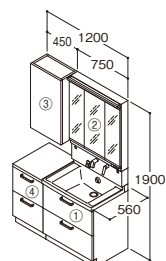

間口 **1200** mm

扉カラー／ヘアブラウンウッド(Y)
水栓金具／エアインスウィング水栓

①洗面化粧台(750mm・「きれい除菌水」搭載)	LDSWB075BCGJN1Y 注1選	¥269,000
②スウィング三面鏡(ワイドLED照明・エコミラー)	LMWB075A3SLC2G	¥155,200

小計 **¥424,200**

③サイドキャビネット(450mm)	LYWB045GNL1Y 注1選	¥58,300
④フロアキャビネット(450mm)	LBWB045BKG1Y 注1選	¥93,400

セット価格 **¥575,900**

〈別売品〉洗濯機パン(740mm)	PWSP74J2W	¥26,100

扉カラー別セット価格 は写真セット価格

扉カラー*	セット価格
A	¥495,800
W・P・B・J・C・M	¥533,000
F・H・L・Y	¥575,900

※品番末尾の青文字は色番を示します。
※扉カラー名称▶P.129