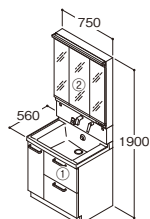

SAQUA

間口 1200 mm

扉カラー／ロイダルブラウン(M)
水栓金具／エアインスウィング水栓

①洗面化粧台(750mm) LDSWB075BCGEN1M ¥210,000
②三面鏡(ベーシックLED照明・エコミラー) LMWB075A3GEC2G ¥120,400

小計 ¥330,400

③トールキャビネット(450mm) LTSWB045BNR1M ¥128,400

セット価格 ¥458,800

扉カラー別セット価格 は写真セット価格

扉カラー*	セット価格
A	¥421,500
W・P・B・J・C・M	¥458,800
F・H・L・Y	¥495,900

※品番末尾の青文字は色番を示します。

※扉カラー名称 ● P.129

サクア

間口 750 mm

扉カラー／ミルベージュ(J)
水栓金具／エアインスウィング水栓

①洗面化粧台(750mm)「きれい除菌水」搭載 LDSWB075BDGJN1J ¥275,800

②スウィング三面鏡(ワイドLED照明・エコミラー) LMWB075A3SLC2G ¥155,200

セット価格 ¥431,000

〈別売品〉洗濯機パン(740mm) PWSP74J2W ¥26,100

扉カラー別セット価格 は写真セット価格

扉カラー*	セット価格
A	¥411,200
W・P・B・J・C・M	¥431,000
F・H・L・Y	¥450,600

※品番末尾の青文字は色番を示します。

※扉カラー名称 ● P.129