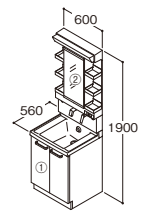

間口 **600** mm

扉カラー／バナシェアクア(B)
水栓金具／エアインスウィング水栓

- ①洗面化粧台(600mm) LDSWB060BAGEN1B ¥138,800
- ②一面鏡(ベーシックLED照明・エコミラー) LMWB060A1GEC2G ¥71,000

セット価格 **¥209,800**

は写真セット価格

扉カラー別セット価格	A ¥190,000	W・P・B・J・C・M ¥209,800	F・H・L・Y ¥229,400

※品番末尾の青文字は色番を示します。※扉カラー名称 ● P.129