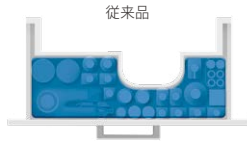

SAQUA

収納キャビネット

奥ひろ収納「奥ひろし」

詳細 ▶ P.12

排水管の配置や構造を見直すなどTOTO独自の工夫によって、広い収納スペースが生まれました。

※標準装備しています。

従来品
排水管を避けるため、引き出し内の収納スペースが狭くなっていました。