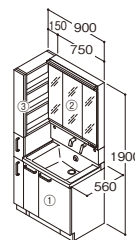

システムバスルーム サザナとの
カラーコーディネート例
壁柄:正面アクセントパネル
[ホライズンホワイト]