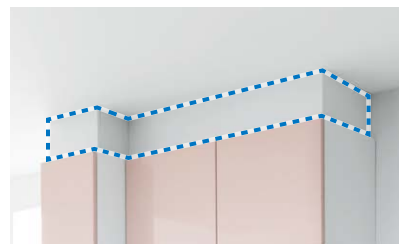

対応範囲について ▶ P.190

引き出しがドア枠にぶつかるのを防止

※洗面化粧台用エンドスペーサーは、すき間埋めスペーサーとしてもご利用いただけます。

引き出しがドア枠にぶつかって、開かなくなることがを防ぐエンドスペーサーをご用意しています。(洗面化粧台用ドア枠15mmまで対応できます)

天井とのすき間をなくしてすっきり

キャビネットと天井のすき間を埋める天井フィラーをご用意しています。(30~200mmの間で調整できます)