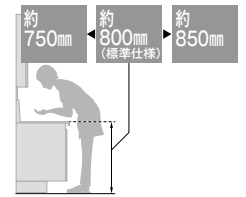

φ45mm

バリエーション

化粧台本体

扉タイプ(扉裏ポケット付)

引出タイプ※1(扉裏ポケット付)

2段の引出には小物類を収納できます。

ドア枠回避仕様

洗面器高さ 3タイプから選べます。