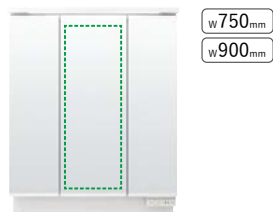

スタンダードLED

3面鏡(全収納)

スリムLED

3面鏡(全収納)

スリムLED

3面鏡(スマートポケット付全収納)

★アジャストミラー

電球形LED