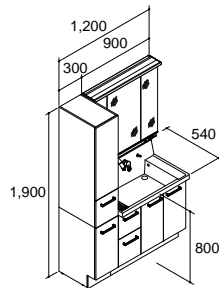

注3日 3面鏡(LED照明・スマートポケット付全収納) セット寸法:900×540×1,900mm

寒冷地仕様の場合

化粧台本体	AR3H-755SYN/TP2H	¥167,000
セット価格		¥361,000

間口1,200mm(本体間口900mm)

スモーキーグレー

化粧台本体	AR3H-905SY/TG2H	¥179,000
ミラーキャビネット	MAR3-903TXJU	¥110,500
トールキャビネット	AR1S-305DL/TG2 <small>注3日</small>	¥126,000
セット価格		¥415,500