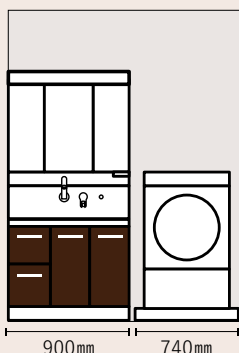

おすすめプラン②

化粧台本体を間口900mmに
サイズアップ!

化粧台本体間口:900mm

扉カラースタンダード セット価格

化粧台本体	AR3H-905SY	147,000円
ミラーキャビネット	MAR2-903TXSU	96,600円
セット価格		243,600円