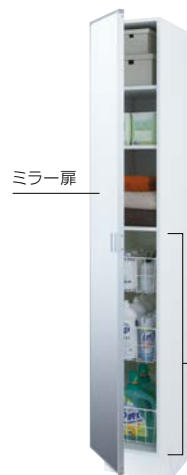

洗濯用品の収納にお
すすめ。衣類をしまえ
るカゴ付。

ハンガー収納
〔洗濯グッズ収納〕

洗剤収納

ランドリー収納

体重計収納

※W450mmサイズは、
けこみ部が体重計収納になります。

姿見タイプ w300mm

扉が全身鏡のキャビネット。