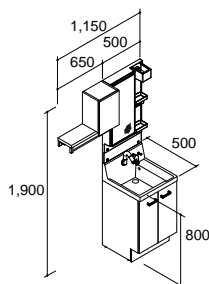

間口1,150mm(本体間口500mm)

クリエパール

化粧台本体	AR3N-505SY/LP2H	¥124,000
ミラーキャビネット	MAR3-501TXJU	¥64,000
ランドリーキャビネット	ARK-652FL/LP2 注1週	¥51,000
セット価格		¥239,000

1面鏡(LED照明・鏡裏収納付) セット寸法:1,150×500×1,900mm

注3日
プラス仕様 EHP-AR3-A3付 セット価格¥351,000

寒冷地仕様の場合

化粧台本体	AR3N-505SYN/LP2H	¥126,000
セット価格		¥241,000