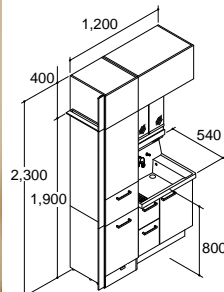

注3日 3面鏡(LED照明・全収納) セット寸法:1,050×540×1,900mm

寒冷地仕様の場合

化粧台本体	AR3FH-905SYN/LD2H	¥195,000
セット価格		¥375,500

間口1,690mm(本体間口900mm)

グロスホワイト

化粧台本体	AR3CH-905SY/YS2H 注3日	¥224,000
ミラーキャビネット	MAR3-903KXJU	¥126,500
ランドリーキャビネット	ARK-752FR/YS2 注1週	¥52,000
アッパーキャビネット	ARU-755FR/YS2 注1週	¥63,000
アッパーキャビネット	ARU-905C/YS2 注3日	¥52,000
セット価格		¥517,500

3面鏡(LED照明・スマートポケット付全収納) セット寸法:1,690×540×2,300mm

間口1,220mm(本体間口750mm)

クリエモカ

化粧台本体	AR3H-755SY/LM2H	¥149,000
ミラーキャビネット	MAR3-753KXJU ※1	¥119,000
アッパーキャビネット	AR1U-755W/LM2 注1週	¥108,000
トールキャビネット	AR1S-455DL/LM2 注3日	¥125,000
アッパーキャビネット	ARU-455C/LM2 注3日	¥33,000
フィルター(トール用)	BB-FS-45/W 注3日	¥8,000
フィルター(アッパー用)	BB-FU-45/W 注3日	¥5,000
セット価格		¥547,000