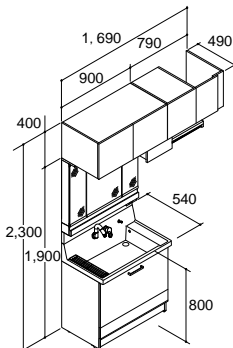

間口1,690mm(本体間口900mm)

グロスホワイト

化粧台本体	AR3CH-905SY/YS2H 注3日	¥224,000
ミラーキャビネット	MAR3-903KXJU	¥126,500
ランドリーキャビネット	ARK-752FR/YS2 注1週	¥52,000
アッパーキャビネット	ARU-755FR/YS2 注1週	¥63,000
アッパーキャビネット	ARU-905C/YS2 注3日	¥52,000
セット価格		¥517,500

3面鏡(LED照明・スマートポケット付全収納) セット寸法:1,690×540×2,300mm