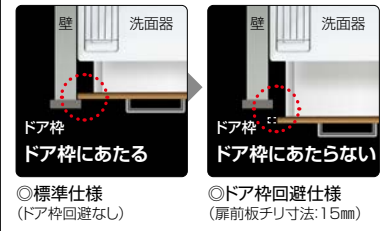

φ45mm

バリエーション

化粧台本体

扉タイプ(扉裏ポケット付)

引出タイプ※1(扉裏ポケット付)

2段の引出には小物類を収納できます。

ドア枠回避仕様

洗面器高さ 3タイプから選べます。

フルスライドタイプ※1

上下段とも奥までしっかり収納。もの出し入れもラクラクです。

ステップスライドタイプ※1

化粧台内部に便利な踏み台を内蔵。踏み台の中も収納になっています。

※1 引出しを開けた時にドア枠などに当たる場合は、「ドア枠回避仕様」を選択してください。

水栓金具

即湯シングルレバーシャワー水栓 シングルレバーシャワー水栓

ハンドル