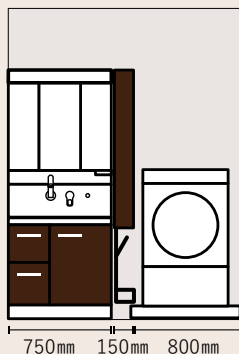

おすすめプラン①

洗濯機とのすき間を有効活用し
収納力アップ!

化粧台本体間口:750mm

扉カラースタンダード セット価格

化粧台本体	AR3H-755SY	133,000円
ミラーキャビネット	MAR2-753TXSU	89,300円
トールキャビネット	AR3S-155S 注3日	65,000円
セット価格		287,300円

※トールキャビネットは壁側にも設置可能です。
※トールキャビネット/オープンランドリータイプは洗濯機パンの上にも設置可能です。