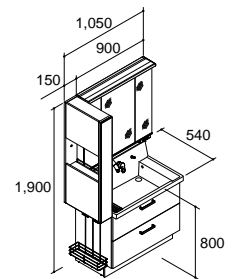

間口1,050mm(本体間口900mm)

クリエイターク

化粧台本体	AR3FH-905SY/LD2H	¥193,000
ミラーキャビネット	MAR3-903TXJU	¥110,500
トールキャビネット	AR3S-155S/LD2 注3日	¥70,000
セット価格		¥373,500

注3日 3面鏡(LED照明・全収納) セット寸法:1,050×540×1,900mm

寒冷地仕様の場合

化粧台本体	AR3FH-905SYN/LD2H	¥195,000
セット価格		¥375,500