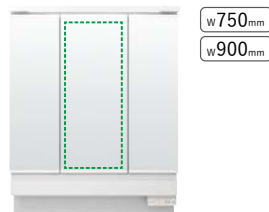

スタンダードLED

3面鏡(全収納)

スリムLED

3面鏡(全収納)

スリムLED

3面鏡(スマートポケット付全収納)

★アジャストミラー

電球形LED