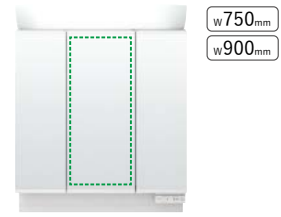

スタンダードLED

3面鏡(全収納)

スリムLED

3面鏡(全収納)

スリムLED

3面鏡(スマートポケット付全収納)

★アジャストミラー

電球形LED