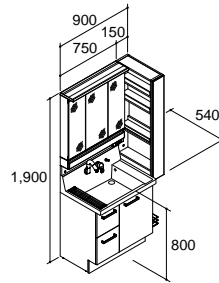

スモーキーピンク

化粧台本体	AR3H-755SY/TP2H	¥165,000
ミラーキャビネット	MAR3-753KXJU	¥119,000
トールキャビネット	AR3S-155S/TP2 注3日	¥75,000
セット価格		¥359,000

注3日 3面鏡(LED照明・スマートポケット付全収納) セット寸法:900×540×1,900mm

寒冷地仕様の場合

化粧台本体	AR3H-755SYN/TP2H	¥167,000
セット価格		¥361,000

化粧台本体	AR3H-905SY/TG2H	¥179,000
ミラーキャビネット	MAR3-903TXJU	¥110,500
トールキャビネット	AR1S-305DL/TG2 注3日	¥126,000
セット価格		¥415,500

注3日 3面鏡(LED照明・全収納) セット寸法:1,200×540×1,900mm

寒冷地仕様の場合

化粧台本体	AR3H-905SYN/TG2H	¥181,000
セット価格		¥417,500

クリエイターク

化粧台本体	AR3FH-905SY/LD2H	¥193,000
ミラーキャビネット	MAR3-903TXJU	¥110,500
トールキャビネット	AR3S-155S/LD2 注3日	¥70,000
セット価格		¥373,500

注3日 3面鏡(LED照明・全収納) セット寸法:1,050×540×1,900mm

寒冷地仕様の場合

化粧台本体	AR3FH-905SYN/LD2H	¥195,000
セット価格		¥375,500