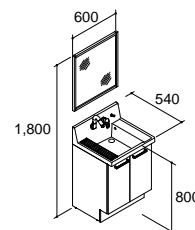

間口600mm

クリエモカ

化粧台本体	AR3N-605SY/LM2H	¥125,000
ミラーキャビネット	MNS-601K-P/LM 注3日	¥41,000
セット価格		¥166,000

木枠付1面鏡 セット寸法:600×540×1,800mm

注3日
プラス仕様 EHP-AR3-A3付 セット価格¥278,000

寒冷地仕様の場合

化粧台本体	AR3N-605SYN/LM2H	¥127,000
セット価格		¥168,000