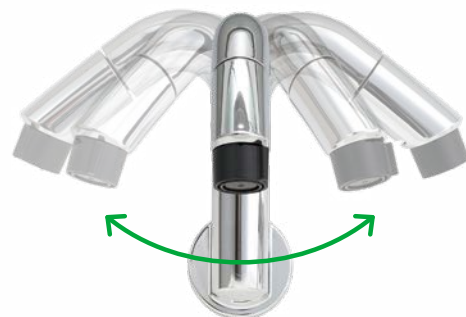

3面鏡トレイアレンジ

入れるものの高さに合わせて
トレイの位置を変更

仕切りトレイ

倒れやすいメイク用品も
美しく収納

※スリムLEDのみ

扉裏ポケット

ドライヤーもすっきり収納
※扉タイプ・引出タイプのみ

トレイは着脱容易で
水洗いできます。

底面が広いので、バケツの水汲みや衣類のつけ置き洗いもしやすいです。排水口を右奥に配置しているの、作業の邪魔になりません。

ウェットパレット

コップや泡立てネットなど、濡れものを気兼ねなく置けます。

ハイバックガード一体ボウル&壁付き水栓

つなぎ目や凹凸のないボウルなので、水ハネをサッと拭き取れます。壁付き水栓なので水栓まわりに汚れがたまりにくく、お手入れカンタンです。

ドライパレット

濡らしたくないものを、一時置きするのに便利。サイドガード付で水だれも防ぎます。

使いたい位置にくると回せる くるくる水栓

左右に180度回転

ホース収納式

ホースを引き出して使えるので、ボウルのお手入れもラクラク便利です。

グースネック形状

コップや花瓶の水汲みもしやすいです。

微細シャワー

整流吐水

吐水切替

水ハネの少ないマイルドな微細シャワー。整流吐水への切り替えもできます。

新てまなし排水口

金属フランジなし&排水口奥の凹凸レス

金属フランジがなく、なめらかな形状で、しかも排水口の奥の突起がなくお掃除簡単です。

一般的な排水口

新てまなし排水口

金属フランジあり