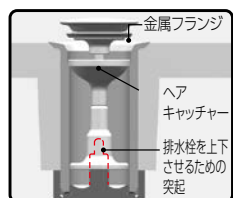

使いたい位置にくると回せる くるくる水栓

左右に180度回転

ホース収納式

ホースを引き出して使えるので、ボウルのお手入れもラクラク便利です。

グースネック形状

コップや花瓶の水汲みもしやすいです。

微細シャワー

整流吐水

吐水切替

水ハネの少ないマイルドな微細シャワー。整流吐水への切り替えもできます。

新てまなし排水口

金属フランジなし&排水口奥の凹凸レス

金属フランジがなく、なめらかな形状で、しかも排水口の奥の突起がなくお掃除簡単です。

一般的な排水口

新てまなし排水口

金属フランジあり

ヘアキャッチャー
排水栓を上下させるための突起

ヘアキャッチャー
突起なし

ななめ形状ヘアキャッチャー

水の通りを良くするために、ヘアキャッチャーをななめにし、ゴミをキャッチする部分と水を通す部分を分けました。

通水を妨げにくいななめ形状上部

ななめ形状下部でゴミをキャッチ

大口径排水口

排水口はφ45mmの大口径サイズ。排水口の中までスポンジでサッとお掃除できます。