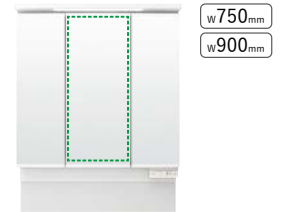

スリムLED

3面鏡(全収納)

※全高1,780~1,900mmまで10mm単位で調整ができます。
※アジャストミラーの詳細な仕様は、P.270を参照。

くもり止めコート くもり止めコートのコーティング範囲です。

くもり止めコート機能紹介 ▶ P.13

スマートポケット機能紹介 ▶ P.7

トレイアレンジ機能紹介 ▶ P.10

LED照明機能紹介 ▶ P.13