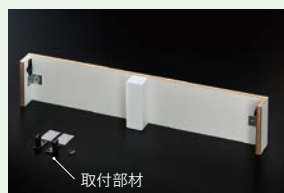

そんなときは けこみリフォームキット

●床の貼替工事が不要で、素早くカンタンに仕上げがキレイに!(後付け可能)

1. けこみ板に取付部材をねじで固定。
2. けこみリフォームキットと、けこみ板の取付部材同士を接続すれば、取り付け完了。