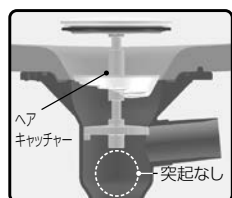

使いたい位置にくると回せる くるくる水栓

左右に180度回転

ホース収納式

ホースを引き出して使えるので、ボウルのお手入れもラクラク便利です。

グースネック形状

コップや花瓶の水汲みもしやすいです。

微細シャワー

整流吐水

吐水切替

水ハネの少ないマイルドな微細シャワー。整流吐水への切り替えもできます。

新てまなし排水口

金属フランジなし&排水口奥の凹凸レス

金属フランジがなく、なめらかな形状で、しかも排水口の奥の突起がなくお掃除簡単です。

一般的な排水口

新てまなし排水口

金属フランジあり

ヘアキャッチャー
排水栓を上下させるための突起

ヘアキャッチャー
突起なし

ななめ形状ヘアキャッチャー

水の通りを良くするために、ヘアキャッチャーをななめにし、ゴミをキャッチする部分と水を通す部分を分けました。

通水を妨げにくいななめ形状上部

ななめ形状下部でゴミをキャッチ

大口径排水口

排水口はφ45mmの大口径サイズ。排水口の中までスポンジでサッとお掃除できます。