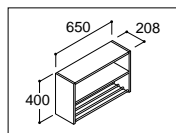

ランドリーキャビネット
KKO-652/W 注3日 ¥38,000