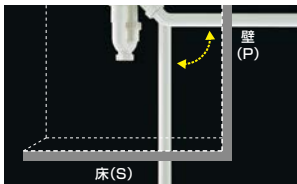

VP1P
扉:ホワイト(VP1)
材質:ウレタンコート紙化粧板
洗面器:ピンク(LR8)

※2ハンドル混合水栓、立水栓、間口500mmはスタンダードのみの対応です。
※側板は、全て白色です。 ※木目はランダム配置のため隣の扉とは木目がそろわない仕様です。

取付けをスムーズにする標準リフォームアイテム〈間口500/600/750mm共通〉

底板着脱式
取付時の作業性に優れた着脱式の底板を標準装備。

マルチトラップ
壁排水/床排水どちらにも対応できる便利アイテムを標準装備。