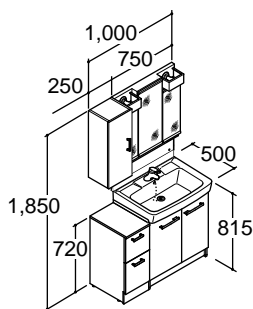

間口 1,000mm(本体間口 750mm)

化粧台本体	FTV1N-754/HD2W	¥91,000
ミラーキャビネット	MFTV1-753TXJU	¥79,000
サイドベースキャビネット	FTVB-254H/HD2 注1 週	¥40,000
ミドルキャビネット	FTVK-252/HD2 注1 週	¥31,000
セット価格		¥241,000

注3日 3面鏡(LED照明)

セット寸法:1,000×500×1,850mm

注3日

ゆプラス仕様

EHP-FTV2-B2付

セット価格¥332,000

注3日 寒冷地仕様の場合

化粧台本体	FTV1N-754N/HD2W	¥109,500
セット価格		¥242,000