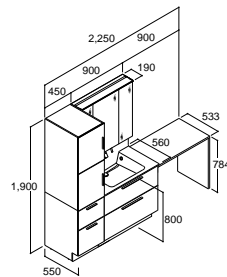

B	化粧台本体	RAFH-905JY-A/PG2FA 注3日	¥319,000
	ミラーキャビネット (注2)	MRA-903TXEU 注3日	¥153,000
	トールキャビネット	RAS-456-A/PG2A 注3日	¥133,000
	ランドリーカウンター	RA-560N(900)/W 注3日	¥90,000
	セット価格		¥695,000

(注2) 3面鏡(LEDライン照明・全収納)
セット寸法:2,250×560×1,900mm