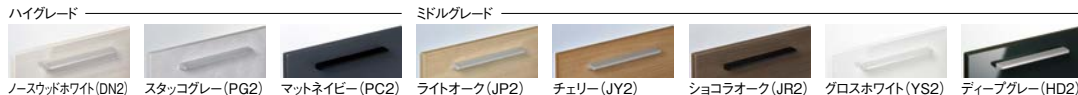

扉カラー
バリエーション

部材一覧

(一部標準納期と異なるものがあります。) 注3日

間口1,200mm	
アップパー キャビネット	※ブッシュラッチ扉
品番	RBH-1205C
ミドルグレード	¥68,000
ハイグレード	¥78,000

照明	LED照明(スリムLED)		
全高	全高1,900mm用		
タイプ	3面鏡 (鏡付)		
ミラー キャビネット ※1 高さ寸法には下部のスイッチパネルの高さを含みません。	全収納 (コンセント3個・トレイ15個付)	スマートポケット付全収納 (コンセント3個・トレイ12個付)	
	品番	MRB-1203TXJU	MRB-1203KXJU
価格	¥151,000	¥167,000	

●上記はプラグ電源仕様です。周囲にプラグコードを取り出すスペースがない場合は、直結式電源仕様をおすすめします。上記品番末尾に「-G」をつけて手配してください。同価格・同納期です。●トレイの個数にスマートポケット内トレイは含まれません。

棚ユニット	※コンセントなし
品番	RB-TUY(1200)
価格	¥36,000

タイプ	引出タイプ		フルスライドタイプ			
化粧台本体	引出スライド範囲:0~315mm		引出スライド範囲:上段/0~320mm 下段/0~370mm			
	一般地仕様	寒冷地仕様	一般地仕様	寒冷地仕様		
マルチポータルユニット(フレイキホース)	即湯	品番	RBH-1205JFY-A	RBH-1205JFYN-A	RBFH-1205JFY-A	RBFH-1205JFYN-A
	タッチレス	品番	RBH-1205JY-A	RBH-1205JYN-A	RBFH-1205JY-A	RBFH-1205JYN-A
	水栓	品番	RBH-1205SFY-A	RBH-1205SFYN-A	RBFH-1205SFY-A	RBFH-1205SFYN-A
	シングルレバー	品番	RBH-1205SY-A	RBH-1205SYN-A	RBFH-1205SY-A	RBFH-1205SYN-A
	シャワー水栓	品番	RBH-1205JFY-AM	RBH-1205JFYN-AM	RBFH-1205JFY-AM	RBFH-1205JFYN-AM
	シングルレバー	品番	RBH-1205JY-AM	RBH-1205JYN-AM	RBFH-1205JY-AM	RBFH-1205JYN-AM
	シャワー水栓	品番	RBH-1205SFY-AM	RBH-1205SFYN-AM	RBFH-1205SFY-AM	RBFH-1205SFYN-AM
	シングルレバー	品番	RBH-1205SY-AM	RBH-1205SYN-AM	RBFH-1205SY-AM	RBFH-1205SYN-AM
	タッチレス	品番	RBH-1205JFY-A	RBH-1205JFYN-A	RBFH-1205JFY-A	RBFH-1205JFYN-A
	水栓	品番	RBH-1205JY-A	RBH-1205JYN-A	RBFH-1205JY-A	RBFH-1205JYN-A
	シングルレバー	品番	RBH-1205SFY-A	RBH-1205SFYN-A	RBFH-1205SFY-A	RBFH-1205SFYN-A
	シャワー水栓	品番	RBH-1205SY-A	RBH-1205SYN-A	RBFH-1205SY-A	RBFH-1205SYN-A
オプション仕様	ドア枠回避仕様※	●引出しを開けた時にドア枠などに当たる場合は、「ドア枠回避仕様」を選択してください。 上記品番末尾を「-AG」「-AGM」に変更して手配してください。同価格・同納期です。 カウンター高さが800mm以外の場合はP.193「品番の見方」をご確認ください。				
	カウンター高さ対応	【カウンター高さ850mm】上記品番末尾を「-AU」「-AUM」に変更して手配してください。価格はⓈ¥3,000です。 【カウンター高さ750mm】上記品番末尾を「-AD」「-ADM」に変更して手配してください。同価格・同納期です。				
	体重計収納	化粧台本体に加え、体重計収納(品番:RB-HM/W)を別途手配してください。価格は¥28,000です。 ●カウンター高さ800mmのみ対応です。●現地にてけこみの加工が必要です。化粧台本体設置後は取り付けできません。 ●幅330×奥行330×高さ60mm以下の体重計を収納可能です。体重計収納に体重計は含まれません。 ●小さいお子様や体重15kg以下の方はご使用いただけません。●取っ手はシルバーです。				
	リフォームキット★	排水リフォームキット(品番:BB-RKH2)が必要な場合は、別途手配してください。				

取付および設置条件 ▶設計・工事用図面集参照 ※「ドア枠回避仕様」の詳細についてはP.212参照。

ク
ラ
イ
ン
ク
ラ
イ
ン
ク
ラ
イ
ン

部
材
一
覧

部
材
一
覧