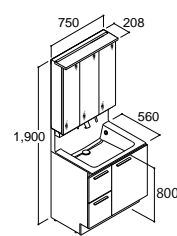

間口750mm(本体間口750mm)

グロスホワイト

化粧台本体	RAFH-755PY-A/YS2FA 注3日	¥239,000
ミラーキャビネット	MRA-753TXJU 注3日	¥133,000
セット価格		¥372,000

3面鏡(LED照明(スリムLED)・全収納) セット寸法:750×560×1,900mm

寒冷地仕様の場合

化粧台本体	RAFH-755PYN-A/YS2FA 注3日	¥241,000
セット価格		¥374,000