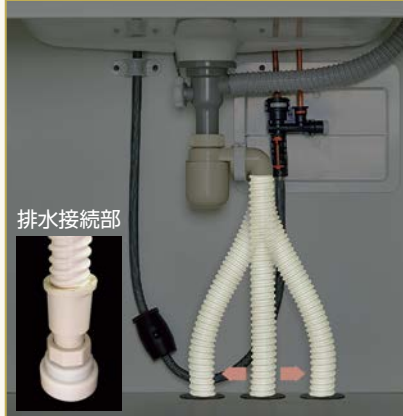

底板着脱式

着脱式の床板です。けこみ高さは130mm~150mmと取付時の作業性に優れています。

排水位置ズレの対応範囲

排水位置ズレの対応可能範囲は、設計用図面集P305をご確認ください。

●マルチボルトトラップは、3つのカンタンを提供します

手配しやすい

床排水・壁排水兼用。現場の状況に合わせてどちらにも対応できるので手配間違いの心配がありません。

取付しやすい

フレキシブルに曲がるので取り回しがしやすく、リフォーム時の排水位置ズレにも、従来より広い範囲で対応できます。

掃除しやすい

ボルトトラップ部は、ユーザー自身が簡単に着脱することができ、奥までお掃除が可能。定期的にお掃除することで、ニオイやつまりの原因を低減できます。
※ボルトトラップ部には水が溜まっていますので、取外しの際にはご注意ください。

リフォーム要望に合わせて選べる2つの奥行

広い洗面空間をもっと快適に