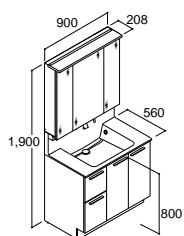

間口900mm(本体間口900mm)

ディープグレー

化粧台本体	RAFH-905PY-A/HD2FA 注3日	¥247,000
ミラーキャビネット	MRA-903TXJU 注3日	¥138,000
セット価格		¥385,000

3面鏡(LED照明(スリムLED)・全収納) セット寸法:900×560×1,900mm

寒冷地仕様の場合

化粧台本体	RAFH-905PYN-A/HD2FA 注3日	¥249,000
セット価格		¥387,000