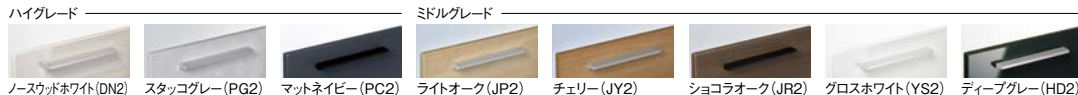

取付および設置条件 ▶ 設計・工事用図面集参照

190 **注3日** 納期は受注後 約3日 **注1週** 納期は受注後 約1週間 ご購入の前にご確認ください。★はLIXILがご提案するおすすめ商品です。

商品持長

セメントフロン

部材一覧

扉カラー
バリエーション

部材一覧

(一部標準納期と異なるものがあります。) 注3日