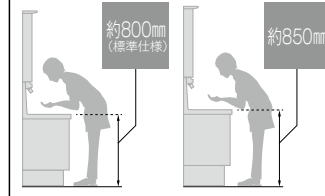

カウンター高さ対応

カウンターは使いやすい高さを選べます。