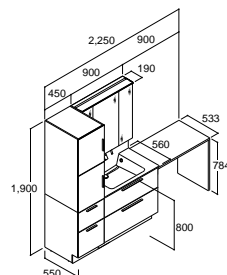

❄️ 寒冷地仕様の場合

	化粧台本体	RAFH-905JYN-A/PC2FB 注3日	¥321,000
	セット価格		¥697,000

※「クレヴィィ」は受注後約3日(3営業日)の出荷となります。(一部標準納期と異なるものがあります。)

商品詳細ページ
パーツ一覧