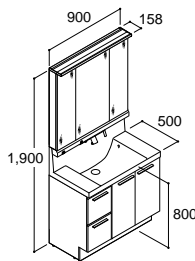

間口900mm(本体間口900mm) ショコラオーク

化粧台本体	RBH-905SY-A/JR2HB 注3日	¥227,000
ミラーキャビネット	MRB-903TXJU 注3日	¥128,000
セット価格		¥355,000

3面鏡(LED照明(スリムLED)・全収納) セット寸法:900×500×1,900mm

寒冷地仕様の場合

化粧台本体	RBH-905SYN-A/JR2HB 注3日	¥229,000
セット価格		¥357,000