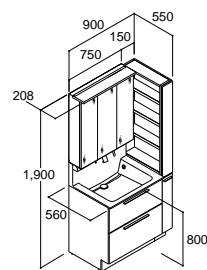

間口900mm(本体間口750mm)

ショコラオーク

化粧台本体	RAFH-755PY-A/JR2FB 注3日	¥269,000
ミラーキャビネット	MRA-753TXJU 注3日	¥133,000
トールキャビネット	RAS-156R-A/JR2B 注3日	¥110,000
セット価格		¥512,000

3面鏡(LED照明(スリムLED)・全収納) セット寸法:900×560×1,900mm

寒冷地仕様の場合

化粧台本体	RAFH-755PYN-A/JR2FB 注3日	¥271,000
セット価格		¥514,000