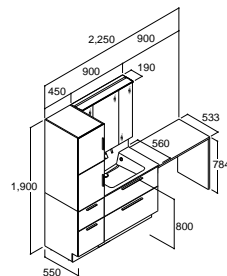

❄️ 寒冷地仕様の場合

	化粧台本体	RAFH-905JYN-A/PG2FA 注3日	¥321,000
	セット価格		¥697,000

C	化粧台本体	RAFH-905JY-A/PC2FB 注3日	¥319,000
	ミラーキャビネット (注2)	MRA-903TXEU 注3日	¥153,000
	トールキャビネット	RAS-456-A/PC2B 注3日	¥133,000
	ランドリーカウンター	RA-560N(900)/W 注3日	¥90,000
	セット価格		¥695,000

(注2) 3面鏡(LEDライン照明・全収納)
セット寸法:2,250×560×1,900mm