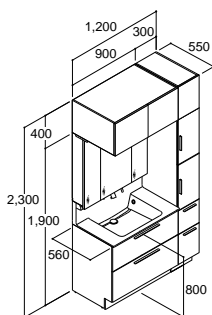

C 間口2,250mm(本体間口900mm)

マットネイビー

間口1,200mm(本体間口900mm)

チェリー

化粧台本体	RAFH-905PY-A/JY2FA 注3日	¥277,000
ミラーキャビネット	MRA-903TXJU 注3日	¥138,000
トールキャビネット	RAS-306-A/JY2A 注3日	¥115,000
アッパーキャビネット	RAU-906C/JY2 注3日	¥57,000
アッパーキャビネット	RAU-306C/JY2 注3日	¥33,000
セット価格		¥620,000