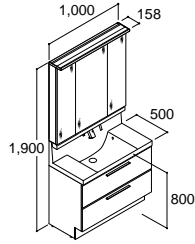

間口1,000mm(本体間口1,000mm) スタックグレー

化粧台本体	RBFH-1005JY-A/PG2HA 注3日	¥332,000
ミラーキャビネット	MRB-1003TXJU 注3日	¥136,000
セット価格		¥468,000

3面鏡(LED照明(スリムLED)・全収納) セット寸法:1,000×500×1,900mm

寒冷地仕様の場合

化粧台本体	RBFH-1005JYN-A/PG2HA 注3日	¥334,000
セット価格		¥470,000