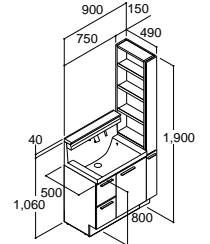

間口900mm(本体間口750mm) ライトオーク

化粧台本体	RBH-755SY-A/JP2HA 注3日	¥219,000
棚ユニット	RB-TUY(750) 注3日	¥25,000
トールキャビネット	RBS-155R-A/JP2A 注3日	¥100,000
セット価格		¥344,000

(ミラーなし) セット寸法:900×500×1,900mm

寒冷地仕様の場合

化粧台本体	RBH-755SYN-A/JP2HA 注3日	¥221,000
セット価格		¥346,000