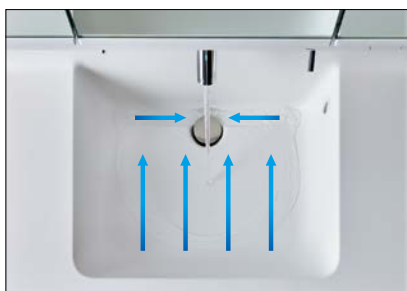

一般的なカウンターや洗面器に付いた水栓と比べると、キレイアップ水栓は、水栓まわりに水がたまりにくいので、拭き掃除の手間がほとんどありません。

吐水切替

整流吐水

シャワー吐水

水ハネの少ない微細シャワーは従来比20%の節水*ができます。
※試算条件はP.12参照。

ホース収納式

ホースを引き出して使えるので、ボウル手前に水を流すこともできます。

エコハンドル機能紹介 ▶ P.12

水がスムーズに流れる **ナイアガラフロー方式**

ボウル奥の段差に向かって、汚れやゴミをスムーズに洗い流せます。幅広の段差でとらえた水は、そのまま排水口へと流れ込んでいくボウルデザインです。

※図はイメージです。水栓流量によって水の広がりかたは異なります。

手首までしっかり洗える **奥行ひろびろボウル**

奥行ひろびろボウルは、手首までしっかり手洗いができるほか、洗顔やバケツへの水汲みなどさまざまな行為を快適に行えます。

手を差し出すだけで、水が自動で出るタッチレス水栓 ナビッシュ

自動と手動の切り替え操作が不要です。

毎日のちょっとした洗面行為には、手を差し出すだけでセンサーが感知し自動で水が出る自動吐水。花瓶の水汲みなどの連続吐水には、ハンドル操作で手動吐水。自動も手動も切り替え操作が不要で、ワンアクションでお好みの吐水ができます。

タッチレス水栓機能紹介 ▶ P.4

ワンプッシュで操作が簡単 プッシュ水栓

吐水・止水は、ボタンを押すだけで簡単です。

手に泡や汚れがついている場合でも、手の甲や指の背側でワンプッシュで簡単に水を出すことができる水栓です。レバーで調節しなくてもワンプッシュで吐水止水ができます。

※流量が足りない場合、ハンドル操作で足すことができます。ハンドル操作した場合は使用後、ハンドルを元の位置に戻してください。

すぐ*にお湯が出て、ヒヤッとしない 即湯水栓

ハンドルをひねれば、すぐ*にお湯を使うことができます。寒い日や忙しい朝にもお湯待ちの時間が必要ないので、毎日快適に身支度ができます。