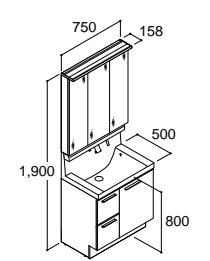

間口750mm(本体間口750mm) ディープグレー

化粧台本体	RBH-755SY-A/HD2HA 注3日	¥219,000
ミラーキャビネット	MRB-753TXJU 注3日	¥123,000
セット価格		¥342,000

3面鏡(LED照明(スリムLED)・全収納) セット寸法:750×500×1,900mm

寒冷地仕様の場合

化粧台本体	RBH-755SYN-A/HD2HA 注3日	¥221,000
セット価格		¥344,000