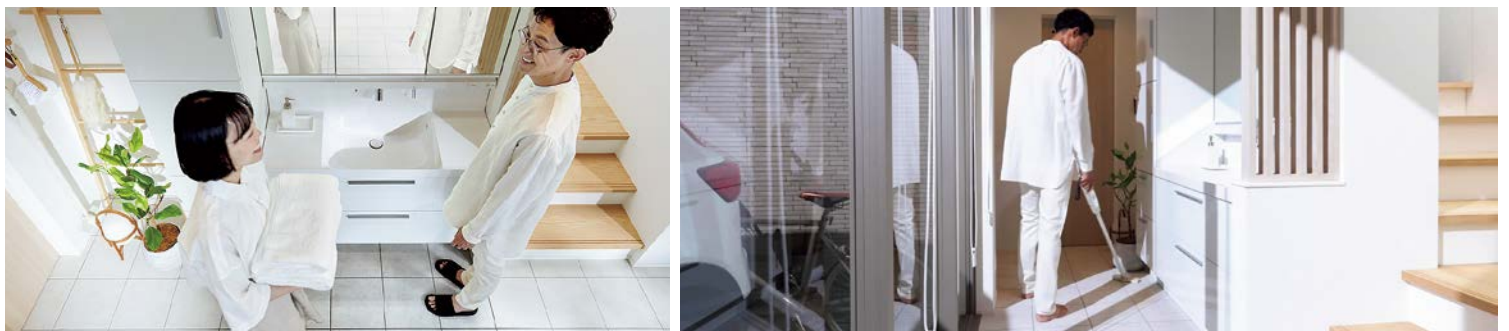

Crevi

奥行500^多

奥行コンパクトで空間ひろびろ

限られたスペースでも動きやすい洗面空間にしたい。
クレヴィ奥行500タイプは、奥行500mmとコンパクトだから、
あなたが動くスペースを確保。
脱衣や洗濯などの作業もゆとりある動線の中で
テキパキと動くことができます。