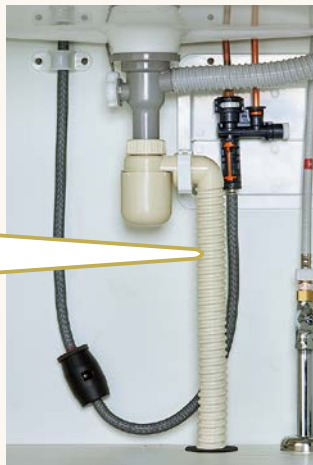

施工業者のみなさまへ

既設の洗面化粧台からの取り替えでも
クレヴィなら大丈夫!

リフォーム現場の「困った」を
解決します。

既設の排水管と、
新しい洗面化粧台の
排水位置がズレている・・・

そんな時は
マルチボルトトラップ[®] (フレキホースタイプ)

クレヴィなら、新築・リフォームともに使える、手配・取付・掃除がしやすい新排水のマルチボルトトラップを選ぶことができます。

内面平滑

内面は平滑なので、排水のつまりを低減します。

フレキシブルに曲がるので取り回しがしやすく、リフォーム時の排水位置ズレにも、従来より広い範囲で対応できます。

掃除しやすい

ボルトトラップ部は、ユーザー自身が簡単に着脱することができ、奥までお掃除が可能。定期的にお掃除することで、ニオイやつまりの原因を低減できます。
※ボルトトラップ部には水が溜まっていますので、取外しの際にはご注意ください。

リフォーム要望に合わせて選べる2つの奥行

広い洗面空間をもっと快適に