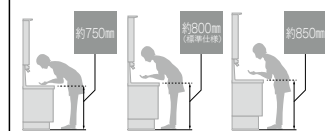

フルスライドタイプ

引出タイプ

ドア枠回避仕様

化粧台の引出部を引いた際、出入り口のド
ア枠とぶつかってしまう場合には、ドア枠分、
引出前板チリをひかえたドア枠回避仕様を
選べます。

高さは3タイプから選べます。
カウンターは使いやすい高さを選べます。

水栓金具

キレイアップ水栓 ハンドル

水栓機能紹介 ▶P.8

手を差し出すだけで、
すぐにお湯を出したい

即湯タッチレス水栓
(ナビッシュ)

※即湯水栓の場合、キャビネット内に貯湯ユニットの設置が必要になります。

手を差し出すだけで、
水を出したい

タッチレス水栓
(ナビッシュ)

お湯待ちなしで、
すぐにお湯を出したい

即湯シングルレバー
シャワー水栓

手で吐水する
標準仕様