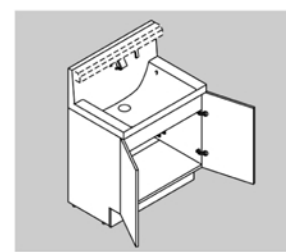

■ カウンターカラー

H
グリーン系ホワイト

奥行きコンパクトなスタイリッシュカウンター

奥行き500mmのコンパクト設計でありながら、洗面器容量16Lと、仮置きスペースや洗面器の大開口を両立しました。もちろん洗面器とカウンターは継ぎ目のない一体成形です。

滑らかなカウンターからビルトイン水栓で、ハイバックガードのお手入れしやすさがアップ。ゆったりとしたカーブのポウルへのスロープ。

ソコまでてまなし排水口

今までできなかった排水口の底まで、お掃除カンタン。排水口の底部分に凹凸がなくなったことで、スポンジでサッとのお掃除ができます。

エコハンドル

よく使う正面のハンドル位置で「水」を出す省エネ設計。

水栓金具

水栓は、お掃除もしやすいビルトインタイプ

水ハネの少ない微細シャワー吐水で、従来比20%の節水タイプ（4人家族の場合、1日バケツ1.5杯分（約14L））。

シングルレバーシャワー水栓 LF-HC397SY-MB

化粧台本体

扉タイプ
LCW2N-755SY/WW2H

ミラーキャビネット

3面鏡（全収納・蛍光灯照明）
MLCWE1-753TXU

3面鏡トレイアレンジ

5cm刻みで高さを自由にアレンジ。入れるものの高さにピッタリ合わせられます。

低ホルムアルデヒド最高等級

下地材を含むすべての木質系材料

品確法の最高等級に準拠して、使用面積制限を受けない材料F☆☆☆☆ホルムアルデヒドの発散速度0.005mg/mh以下を使用しています。

※上記掲載の各写真・イラストはイメージです。見積り内容とは異なる場合がありますので、ご注意ください。