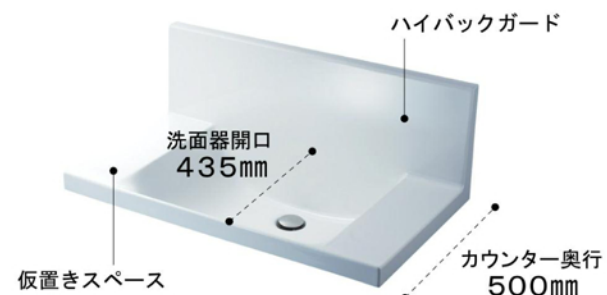

ご提案プラン

洗面化粧台 エルシイ

間口750mm LCW2N-755SY/MLCWE1-753TXU

L.C.で実現するスマートな空間が、家事の時間もスマートにしています。

CG合成によるイメージ画像です。

■ 扉カラー スタンダード

WW2
スムースホワイト

WK2
スムースブルー

■ カウンターカラー

H
グリーン系ホワイト

奥行きコンパクトなスタイリッシュカウンター

奥行き500mmのコンパクト設計でありながら、洗面器容量16Lと、仮置きスペースや洗面器の大開口を両立しました。もちろん洗面器とカウンターは継ぎ目のない一体成形です。

滑らかなカウンターからビルトイン水栓で、ハイバックガードのお手入れしやすさがアップ。ゆったりとしたカーブのポウルへのスロープ。

ソコまでてまなし排水口

今までできなかった排水口の底まで、お掃除カンタン。排水口の底部分に凹凸がなくなったことで、スポンジでサッとのお掃除ができます。

エコハンドル

よく使う正面のハンドル位置で「水」を出す省エネ設計。

水栓金具

水栓は、お掃除もしやすいビルトインタイプ

水ハネの少ない微細シャワー吐水で、従来比20%の節水タイプ（4人家族の場合、1日バケツ1.5杯分（約14L））。

シングルレバーシャワー水栓 LF-HC397SY-MB

化粧台本体

扉タイプ
LCW2N-755SY/WW2H