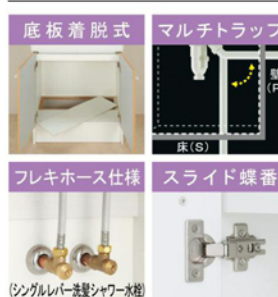

※写真の排水栓は実際の仕様とは異なります。

水栓まわりに設けた約5°の傾斜が、水滴を残りにくくします。
広さも深さもたっぷりの大型洗面器は、洗顔・洗髪はもちろん、つけ置き洗いなども快適です。

エコハンドル

よく使う正面のハンドル位置で「水」を出す省エネ設計。お湯を無意識に使うことがないため、無駄な給湯エネルギーを使いません。

省エネ(都市ガス)

【試算条件】「エネルギーの使用の合理化に関する建築主等及び特定建築物の所有者の判断の基準」における給湯量(東京4人世帯・床面積120m²の住宅)に基づき算出。【比較品】エコハンドル:シングルレバーシャワー水栓【最適流量4L/分】微細シャワー:整流吐水型シングルレバー水栓【最適流量5L/分】【引用元】「パルプ工業会基準」および自社基準【単価】上下水道:265円/m³(税込)、都市ガス:165円/m³(税込)

年間約1,200円節約できます。

水栓金具

掃除や水くみに便利なホース収納式
ホースを引き出して使えるので、水くみや洗面器の掃除などに便利です。

花瓶などの水入れも楽なリフトアップ機能
約70mmリフトアップするので、背の高いものへの水入れなどもラクです。

シングルレバー洗髪シャワー水栓 SF-500SY-MB4

化粧台本体

大きなスペースを活かして、背の高いものや、かさばるものをたっぷり収納できます。

扉タイプ FTVN-605SY/VP1W

カラーバリエーション

スタンダード

VP1W
扉: VP1(ホワイト)
洗面器: BW1(ホワイト)

VPIP
扉: VPI(ホワイト)
洗面器: LR8(ピンク)

ミラーキャビネット

1面鏡(蛍光灯照明) MFTX1-601XP

リフォームアイテム

底着脱式 マルチトラップ
フレキシブル仕様 スライド蝶番
(シングルレバー洗髪シャワー水栓)

タオル掛け兼用取っ手

タオルを掛けたままで開閉しやすい形状です。

低ホルムアルデヒド最高等級

下地材を含むすべての木質系材料
品確法の最高等級に準拠して、使用面積制限を受けない材料F☆☆☆☆ホルムアルデヒドの発散速度0.005mg/m³以下を使用しています。

※上記掲載の各写真・イラストはイメージです。見積り内容とは異なる場合がありますので、ご注意ください。

◆お願い
・商品によっては、改良などにより仕様、寸法、カラーなどに多少の変更が生じる場合がありますのでご了承ください。
・商品写真は印刷のため、現物と若干異なりますので、実際の商品見本でお確かめください。
・商品写真は参考例です。実際に花瓶や小物を置かれる場合は、落下等の事故がないようご注意ください。
・表示価格は、商品代のみメーカー希望小売価格で、取付費・工事費、消費税、セット写真の小物など別途ご負担をお願いいたします。
・掲載内容及び写真・図版の無断転載はかたくお断りします。(許可なく転載・流用した場合、損害賠償が発生します。)