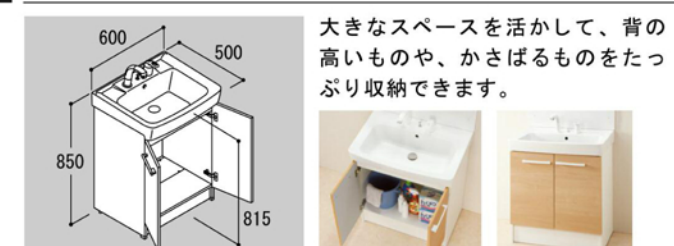

※写真の排水栓は実際の仕様とは異なります。

水栓まわりに設けた約5°の傾斜が、水滴を残りにくくします。
広さも深さもたっぷりの大型洗面器は、洗顔・洗髪はもちろん、つけ置き洗いなども快適です。

エコハンドル

よく使う正面のハンドル位置で「水」を出す省エネ設計。お湯を無意識に使うことがないため、無駄な給湯エネルギーを使いません。

省エネ(都市ガス)

【試算条件】「エネルギーの使用の合理化に関する建築主等及び特定建築物の所有者の判断の基準」における給湯量(東京4人世帯・床面積120m²の住宅)に基づき算出。【比較品】エコハンドル:シングルレバーシャワー水栓【最適流量4L/分】微細シャワー:整流吐水型シングルレバー水栓【最適流量5L/分】【引用元】「パルプ工業会基準」および自社基準【単価】上下水道:265円/m³(税込)、都市ガス:165円/m³(税込)

年間約1,200円節約できます。

水栓金具

掃除や水くみに便利なホース収納式
ホースを引き出して使えるので、水くみや洗面器の掃除などに便利です。

花瓶などの水入れも楽なリフトアップ機能
約70mmリフトアップするので、背の高いものへの水入れなどもラクです。

シングルレバー洗髪シャワー水栓 SF-500SY-MB4

化粧台本体

大きなスペースを活かして、背の高いものや、かさばるものをたっぷり収納できます。

扉タイプ FTVN-605SY/VP1W

カラーバリエーション

スタンダード

VP1W
扉: VP1(ホワイト)
洗面器: BW1(ホワイト)

VPIP
扉: VPI(ホワイト)
洗面器: LR8(ピンク)

ミラーキャビネット

1面鏡(蛍光灯照明) MFTX1-601XP

リフォームアイテム

底着脱式 マルチトラップ
フレキシブル仕様 スライド蝶番
(シングルレバー洗髪シャワー水栓)