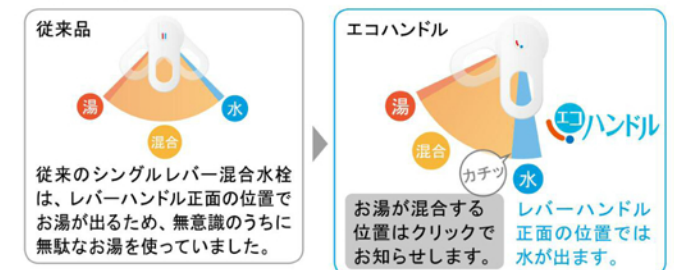

ご提案プラン

oft 洗髪・洗面化粧台 オフト

間口600mm FTVN-605SY/MFTX1-601XP

みんなが快適、しかもエコなスタンダード化粧台。
リフォームへの配慮もさらに充実しました。

写真はイメージです。見積り内容とは異なります。

洗面器

ゆったり使える
陶器製大型洗面器

ゴム栓
排水栓はゴム栓仕様です。
(ヘアキャッチャー付)

※写真の排水栓は実際の仕様とは異なります。

水栓まわりに設けた約5°の傾斜が、水滴を残りにくくします。
広さも深さもたっぷりの大型洗面器は、洗顔・洗髪はもちろん、つけ置き洗いなども快適です。

エコハンドル

よく使う正面のハンドル位置で「水」を出す省エネ設計。お湯を無意識に使うことがないため、無駄な給湯エネルギーを使いません。

省エネ(都市ガス)

【試算条件】「エネルギーの使用の合理化に関する建築主等及び特定建築物の所有者の判断の基準」における給湯量(東京4人世帯・床面積120m²の住宅)に基づき算出。【比較品】エコハンドル:シングルレバーシャワー水栓【最適流量4L/分】微細シャワー:整流吐水型シングルレバー水栓【最適流量5L/分】【引用元】「パルプ工業会基準」および自社基準【単価】上下水道:265円/m³(税込)、都市ガス:165円/m³(税込)

年間約1,200円節約できます。

水栓金具

掃除や水くみに便利なホース収納式
ホースを引き出して使えるので、水くみや洗面器の掃除などに便利です。

花瓶などの水入れも楽なリフトアップ機能
約70mmリフトアップするので、背の高いものへの水入れなどもラクです。

シングルレバー洗髪シャワー水栓 SF-500SY-MB4

化粧台本体

大きなスペースを活かして、背の高いものや、かさばるものをたっぷり収納できます。

扉タイプ FTVN-605SY/VP1W