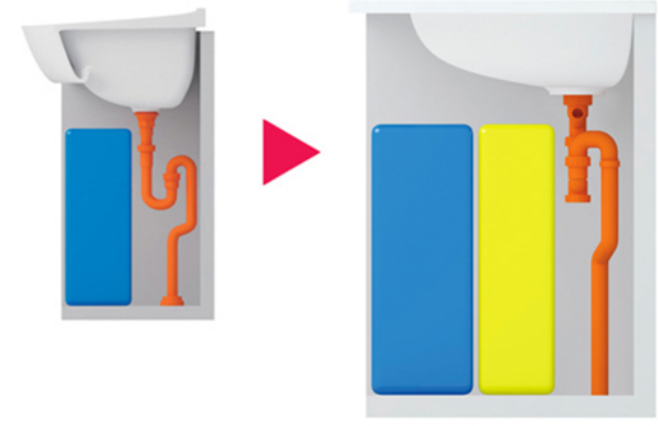

画像はイメージです

洗面化粧台 リモデア

洗面化粧台(2枚扉) LDSN758BKZE
一面鏡(木製)ホワイト LMN754NHRW

優れた収納力と高機能をスリムに結集した、リモデル洗面化粧台

Color Variation

※  はお見積りカラーです

カウンター	鏡	 ホワイト	 ミディアムウッド	 ライトウッド
	扉	 E:スフレホワイト	 J:スフレベージュ	 L:スフレピンク

たっぷり収納

排水管を改良して、収納のしやすさと広いスペースを実現

洗面ボウル

ボウル部分が大きく、使いやすい

洗面ボウル(間口750mm/実容量14L)

スリムなのに大容量

奥行きは抑えながらも容量たっぷりの洗面ボウル

一般的な洗面化粧台の場合

リモデアなら洗面ボウルがドア枠からはみ出ることなく、ぴったり納まります。

水栓金具

片手で簡単に開閉できるシングルレバータイプ

シングルレバーシャワー水栓

化粧鏡

一面鏡(木製)

化粧台

便利な網棚が付いた2枚扉の化粧台

化粧台(2枚扉タイプ)