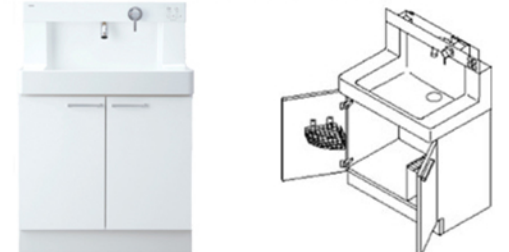

画像はイメージです

洗面化粧台 リモデア

洗面化粧台(2枚扉) LDSN758BKZE
一面鏡(木製)ホワイト LMN754NHRW

優れた収納力と高機能をスリムに結集した、リモデル洗面化粧台

Color Variation

※  はお見積りカラーです

カウンター	鏡	 ホワイト	 ミディアムウッド	 ライトウッド
	扉	 E:スフレホワイト	 J:スフレベージュ	 L:スフレピンク

たっぷり収納

排水管を改良して、収納のしやすさと広いスペースを実現

洗面ボウル

ボウル部分が大きく、使いやすい

洗面ボウル(間口750mm/実容量14L)

スリムなのに大容量

奥行きは抑えながらも容量たっぷりの洗面ボウル

一般的な洗面化粧台の場合

リモデアなら洗面ボウルがドア枠からはみ出ることなく、ぴったり納まります。

水栓金具

片手で簡単に開閉できるシングルレバータイプ

シングルレバーシャワー水栓

化粧鏡

一面鏡(木製)

化粧台

便利な網棚が付いた2枚扉の化粧台

化粧台(2枚扉タイプ)