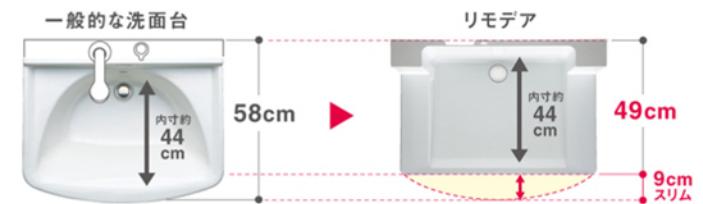

画像はイメージです

洗面化粧台 リモデア

洗面化粧台(2枚扉) LDSN758BKZE
一面鏡(木製)ホワイト LMN754NHRW

優れた収納力と高機能をスリムに結集した、リモデル洗面化粧台

Color Variation

※  はお見積りカラーです

カウンター	鏡	 ホワイト	 ミディアムウッド	 ライトウッド
	扉	 E:スフレホワイト	 J:スフレベージュ	 L:スフレピンク

たっぷり収納

排水管を改良して、収納のしやすさと広いスペースを実現

洗面ボウル

ボウル部分が大きく、使いやすい

洗面ボウル(間口750mm/実容量14L)

スリムなのに大容量

奥行きは抑えながらも容量たっぷりの洗面ボウル

一般的な洗面化粧台の場合

リモデアなら洗面ボウルがドア枠からはみ出ることなく、ぴったり納まります。

水栓金具

片手で簡単に開閉できるシングルレバータイプ

シングルレバーシャワー水栓

化粧鏡

一面鏡(木製)

化粧台

便利な網棚が付いた2枚扉の化粧台

化粧台(2枚扉タイプ)