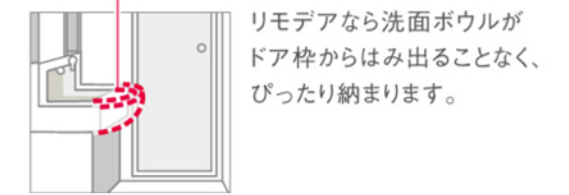

排水管を改良して、収納のしやすさと広いスペースを実現

洗面ボウル

ボウル部分が大きく、使いやすい

洗面ボウル(間口750mm/実容量14L)

スリムなのに大容量

奥行きは抑えながらも容量たっぷりの洗面ボウル

一般的な洗面化粧台の場合

リモデアなら洗面ボウルがドア枠からはみ出ることなく、ぴったり納まります。

水栓金具

片手で簡単に開閉できるシングルレバータイプ

シングルレバーシャワー水栓

化粧鏡

一面鏡(木製)

化粧台

便利な網棚が付いた2枚扉の化粧台

化粧台(2枚扉タイプ)